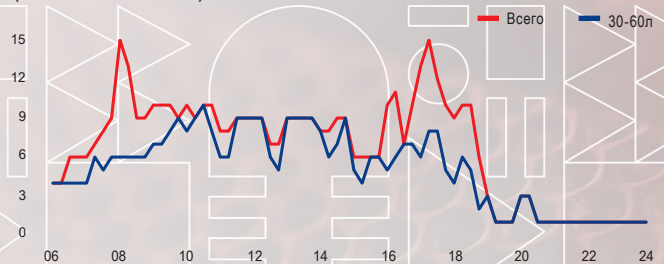

Среднее число слушателей по рабочим дням (Reach, в тысячах)

Чаще всего слушают (Reach)