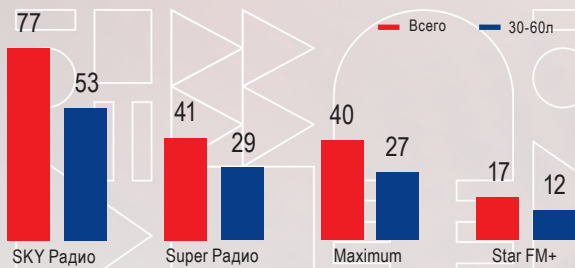

Число слушателей радиостанций Sky Media в неделю (Reach 30-60 лет, в тысячах)

В эфире Super Радио звучат популярные на сегодняшний день песни и композиции золотой коллекции 90-ых. Ведущие радиостанции Олег Чернецкий, Дина Голубева, Таня Светлая и Константин Седов в пользуются неизменно высокой популярностью у радиослушателей. В зоне покрытия Super Радио проживает 90% всех русскоязычных жителей Эстонии, что обеспечивает **41 000** уникальных контактов в неделю.

Super Радио – это:

- ★ Самая популярная коммерческая станция на русском языке в Тарту и Тартумаа.
- ★ Слушатели в возрасте 30-60 лет, предпочитающие слушать русскую популярную музыку.
- ★ Игры по уникальным сценариям.

Число слушателей в неделю (Reach, в тысячах)