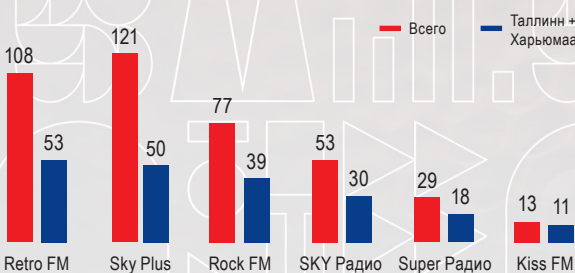

Super Радио – это:

- ★ Самая популярная коммерческая станция на русском языке в Тарту и Тартумаа.
- ★ Слушатели в возрасте 30-60 лет, предпочитающие слушать русскую популярную музыку.
- ★ Игры по уникальным сценариям.

Число слушателей в неделю (Reach, в тысячах)

Среднее число слушателей по рабочим дням (Reach, в тысячах)

Число слушателей радиостанций Sky Media в неделю (Reach 30-60 лет, в тысячах)

Чаще всего слушают (Reach)