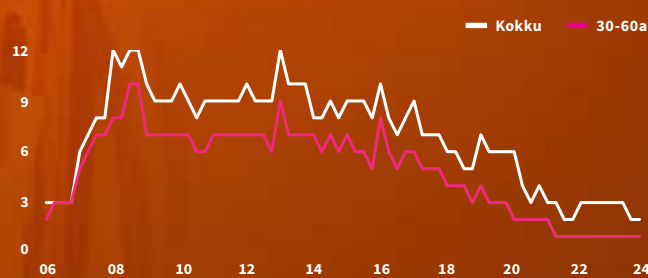

Retro FM - see on vaid valitud muusika!

Eetris valitsevad väärt laulud enamasti 80-ndatest ja 90-ndatest. Muusikale pakuvad vaheldust Retro Hommiku saatejuhid Rauno Märks ja Maris Kõrvits ning Olav Osolini igapäevane muusikaajaloo rubriik. Jaama peamise kuulajaskonna moodustavad 30-60 aastased nostalgia järele janunevad nõudlikuma muusikamaitsega raadiokuulajad.

Head ajad, väärt laulud!

Retro FM on:

- ★ **198** tuhat keskmisest valivamat, haritumat ja ostujõulist kuulajat.
- ★ Nr 1 raadiojaam Tallinnas ja Harjumaal.
- ★ Pealelõunane *drive time* üks kuulatumaid raadios. Stabiilne kontaktihind läbi päeva.

Kuulajate arv nädalas (Reach, th)

Keskmine kuulajate arv tööpäeviti (AQH, th)

Sky Media raadiojaamade kuulajate arv nädalas (Reach 30-60, th)

Kuulamise koht (Reach)

Allikas: Kantar Emor Raadiouring, III + IV kvartal 2024