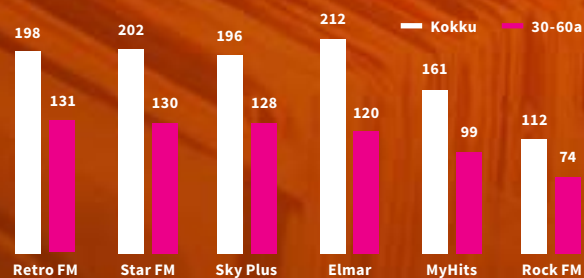

Kuulajate arv nädalas (Reach, th)