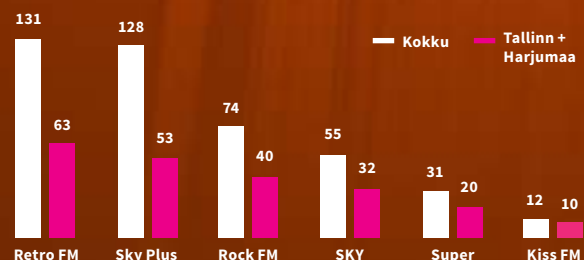

Retro FM - see on vaid valitud muusika!

Eetris valitsevad väärt laulud enamasti 80-ndatest ja 90-ndatest. Muusikale pakuvad vaheldust Retro Hommiku saatejuhid Rauno Märks ja Maris Kõrvits ning Olav Osolini igapäevane muusikaajaloo rubriik. Jaama peamise kuulajaskonna moodustavad 30-60 aastased nostalgia järele janunevad nõudlikuma muusikamaitsega raadiokuulajad.

Head ajad, väärt laulud!

Retro FM on:

- ★ **198** tuhat keskmisest valivamat, haritumat ja ostujõulist kuulajat.
- ★ Nr 1 raadiojaam Tallinnas ja Harjumaal.
- ★ Pealelõunane *drive time* üks kuulatumaid raadios. Stabiilne kontaktihind läbi päeva.

Kuulajate arv nädalas (Reach, th)

Keskmine kuulajate arv tööpäeviti (AQH, th)

Sky Media raadiojaamade kuulajate arv nädalas (Reach 30-60, th)

Kuulamise koht (Reach)

Allikas: Kantar Emor Raadiouring, III + IV kvartal 2024