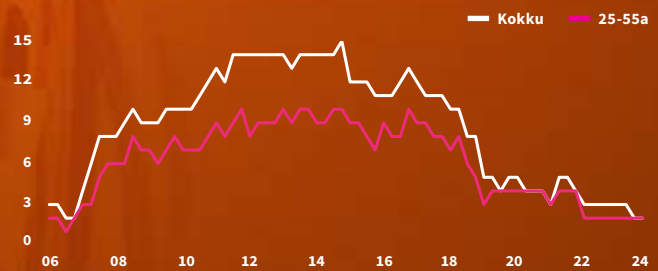

Retro FM - see on vaid valitud muusika!

Eetris valitsevad väärt laulud enamasti 80-ndatest ja 90-ndatest. Muusikale pakuvad vaheldust Retro Hommiku saatejuhid Rauno Märks ja Maris Kõrvits ning Olav Osolini igapäevane muusikaajaloo rubriik. Jaama peamise kuulajaskonna moodustavad 25-55 aastased nostalgia järele janunevad nõudlikuma muusikamaitsega raadiokuulajad.

Head ajad, väärt laulud!

Retro FM on:

- ★ **199** tuhat keskmisest valivamat, haritumat ja ostujõulist kuulajat.
- ★ Nr 1 raadiojaam Tallinnas ja Harjumaal.
- ★ Pealelõunane *drive time* üks kuulatumaid raadios. Stabiilne kontaktihind läbi päeva.

Kuulajate arv nädalas (Reach, th)

Keskmine kuulajate arv tööpäeviti (AQH, th)

Sky Media raadiojaamade kuulajate arv nädalas (Reach 25-55, th)

Kuulamise koht (Reach)

129 000
Autos

60 000
Kodus

25 000
Tööl