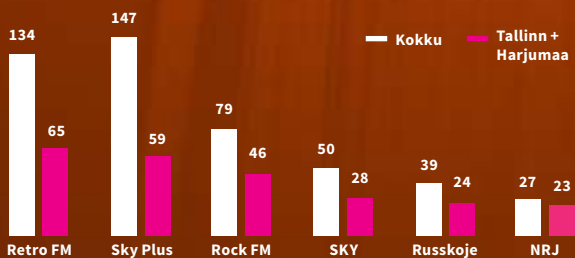

Retro FM - see on vaid valitud muusika!

Eetris valitsevad väärt laulud enamasti 80-ndatest ja 90-ndatest. Muusikale pakuvad vaheldust Retro Hommiku saatejuhid Rauno Märks ja Maris Kõrvits ning Olav Osolini igapäevane muusikaajaloo rubriik. Jaama peamise kuulajaskonna moodustavad 25-55 aastased nostalgia järele janunevad nõudlikuma muusikamaitsega raadiokuulajad.

Head ajad, väärt laulud!

Retro FM on:

- ★ **199** tuhat keskmisest valivamat, haritumat ja ostujõulist kuulajat.
- ★ Nr 1 raadiojaam Tallinnas ja Harjumaal.
- ★ Pealelõunane *drive time* üks kuulatumaid raadios. Stabiilne kontaktihind läbi päeva.

Kuulajate arv nädalas (Reach, th)

Keskmine kuulajate arv tööpäeviti (AQH, th)

Sky Media raadiojaamade kuulajate arv nädalas (Reach 25-55, th)

Kuulamise koht (Reach)

129 000
Autos

60 000
Kodus

25 000
Tööl