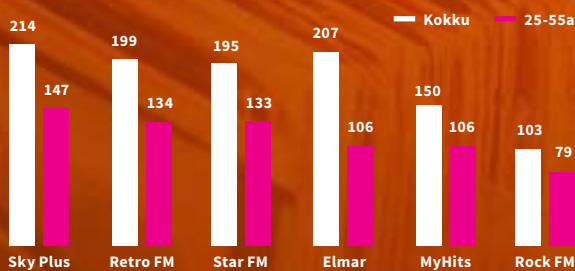

Kuulajate arv nädalas (Reach, th)