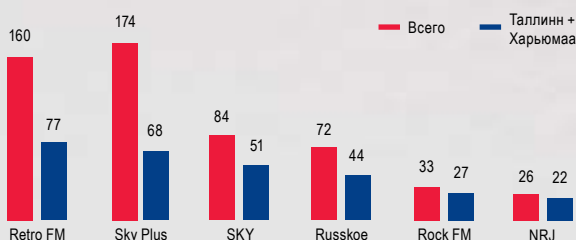

Русское Радио – это:

- ★ Единственная русская коммерческая радиостанция с зоной покрытия в Тарту и Тартумаа – 10% слушателей.
- ★ Слушатели в возрасте 30-60 лет, предпочитающие слушать русскую популярную музыку.
- ★ Единственная радиостанция, в эфире которой утренняя программа выходит и по выходным – 56 000 слушателей в неделю.
- ★ Игры по уникальным сценариям.

Число слушателей в неделю (Reach, в тысячах)

Среднее число слушателей по рабочим дням (AQH, в тысячах)

Число слушателей радиостанций Sky Media в неделю (Reach 30 - 60 лет, в тысячах)

Чаще всего слушают (Reach)