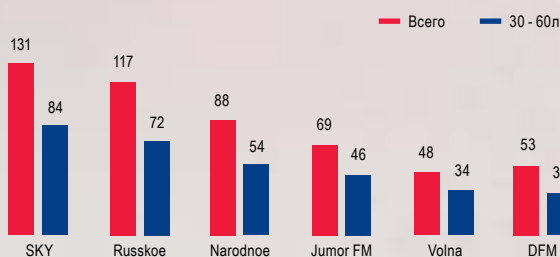

В эфире Русского Радио звучат популярные на сегодняшний день песни и композиции золотой коллекции 90-ых. Единственная радиостанция в Эстонии, чей play-лист состоит исключительно из хитов русской популярной музыки. Ведущие радиостанции Олег Фёдоров, Елена Головенко, Константин Седов, Валентин Шолохов и Олег Исмикеев пользуются неизменно высокой популярностью у радиослушателей. В зоне покрытия Русского Радио проживает 90% всех русскоязычных жителей Эстонии, что обеспечивает 117 000 уникальных контактов в неделю.

Русское Радио – это:

- ★ Единственная русская коммерческая радиостанция с зоной покрытия в Тарту и Тартумаа – 10% слушателей.
- ★ Слушатели в возрасте 30-60 лет, предпочитающие слушать русскую популярную музыку.
- ★ Единственная радиостанция, в эфире которой утренняя программа выходит и по выходным – 56 000 слушателей в неделю.
- ★ Игры по уникальным сценариям.

Число слушателей в неделю (Reach, в тысячах)