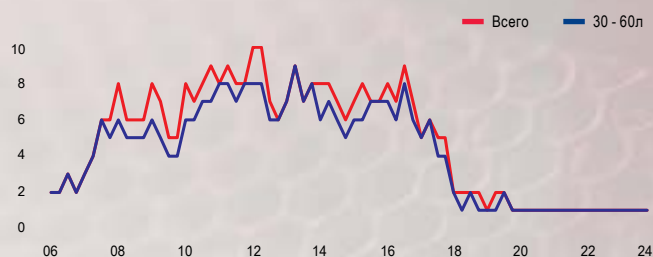

Среднее число слушателей по рабочим дням (AQH, в тысячах)

Чаще всего слушают (Reach)